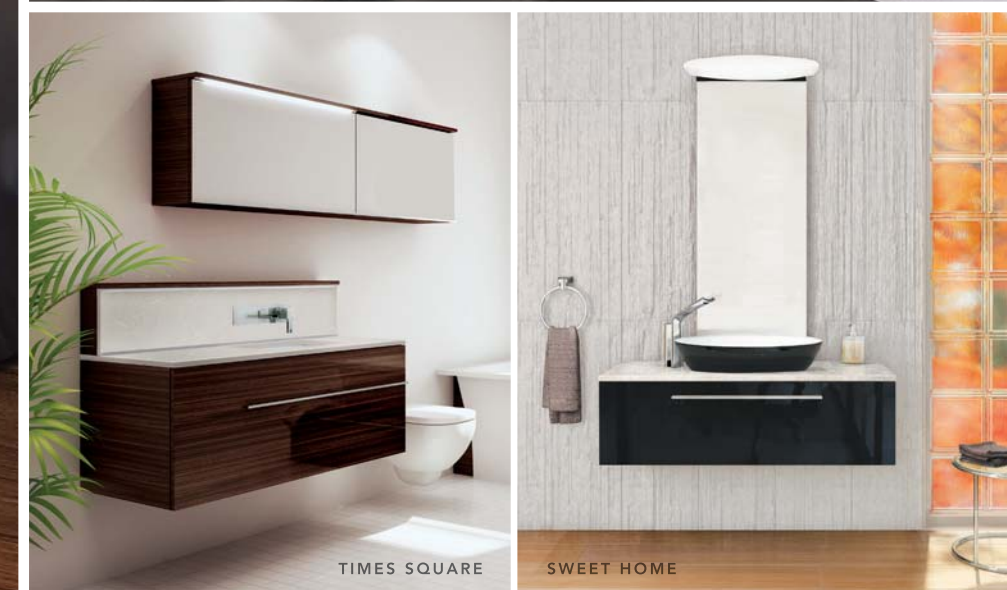

MUSE - Baignoire / bathtub : DREAM

ELEGANCIA

ORIGINE - Baignoire / bathtub : TAÏGA

BORÉALE

ORIGINE

 **VANICO
MARONYX**
www.vanico-maronyx.com

FABRICATION
QUÉBEC, CANADA

PRINTED IN CANADA 11/19

DISTINCTION

 **VANICO
MARONYX**
SALLES DE BAINS ÉVOLUÉES
PROGRESSIVE BATHROOMS

DESIGN CRÉATIF
MATÉRIAUX PRESTIGIEUX
DÉTAILS INTELLIGENTS

CREATIVE DESIGN
PRESTIGIOUS MATERIALS
CLEVER DETAILS

SWEET HOME – Baignoire / bathtub : HOME 2

(Photo couverture / Cover) SOHO – Baignoire / bathtub : BOX

SOHO – Baignoire / bathtub : BOX

TIMES SQUARE

TIMES SQUARE

SWEET HOME